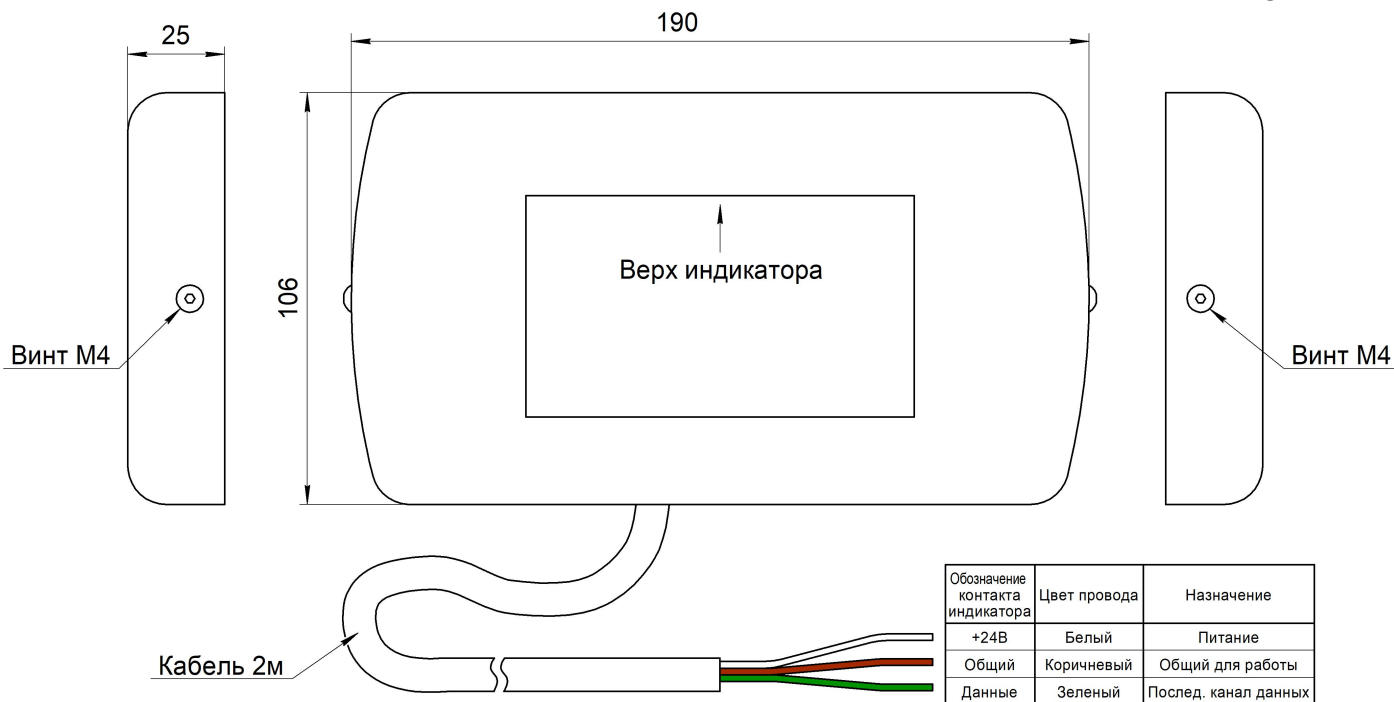

Рис.1 Внешний вид Табло накладное (4,3) НШЕК.468232.076-01